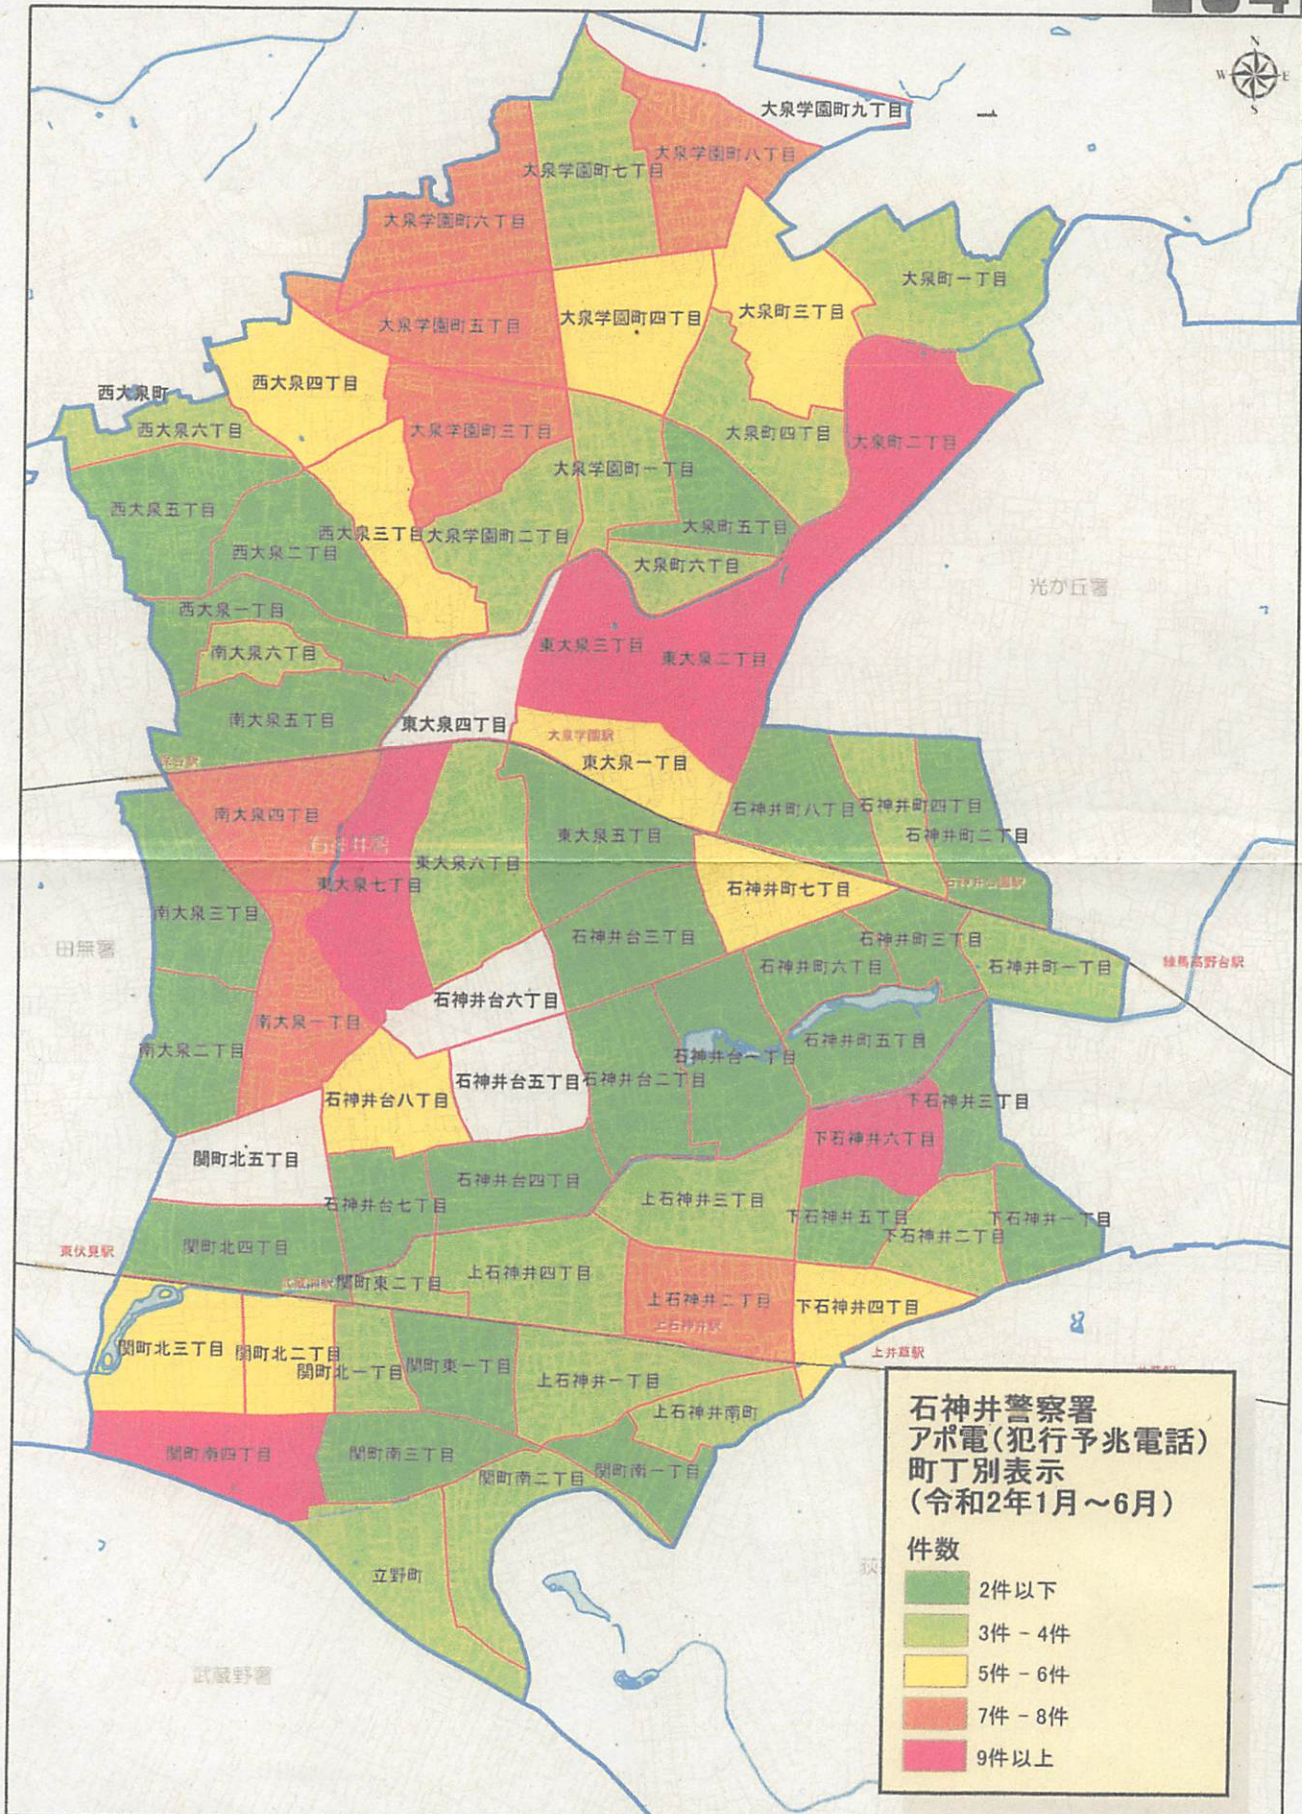

振り込め詐欺犯人からの不審電話発生地図(1月~6月)

不審電話発生件数
警察に届出があった手集計

284件

※ 振り込め詐欺犯人が、犯行前に家族や区役所職員等になりすまそうとする電話です。

警察への通報件数に基づいて作成しています。

この地図は、東京都縮尺2500分の1の地形図を使用して作成したものである。(承認番号)都市基交 第405号